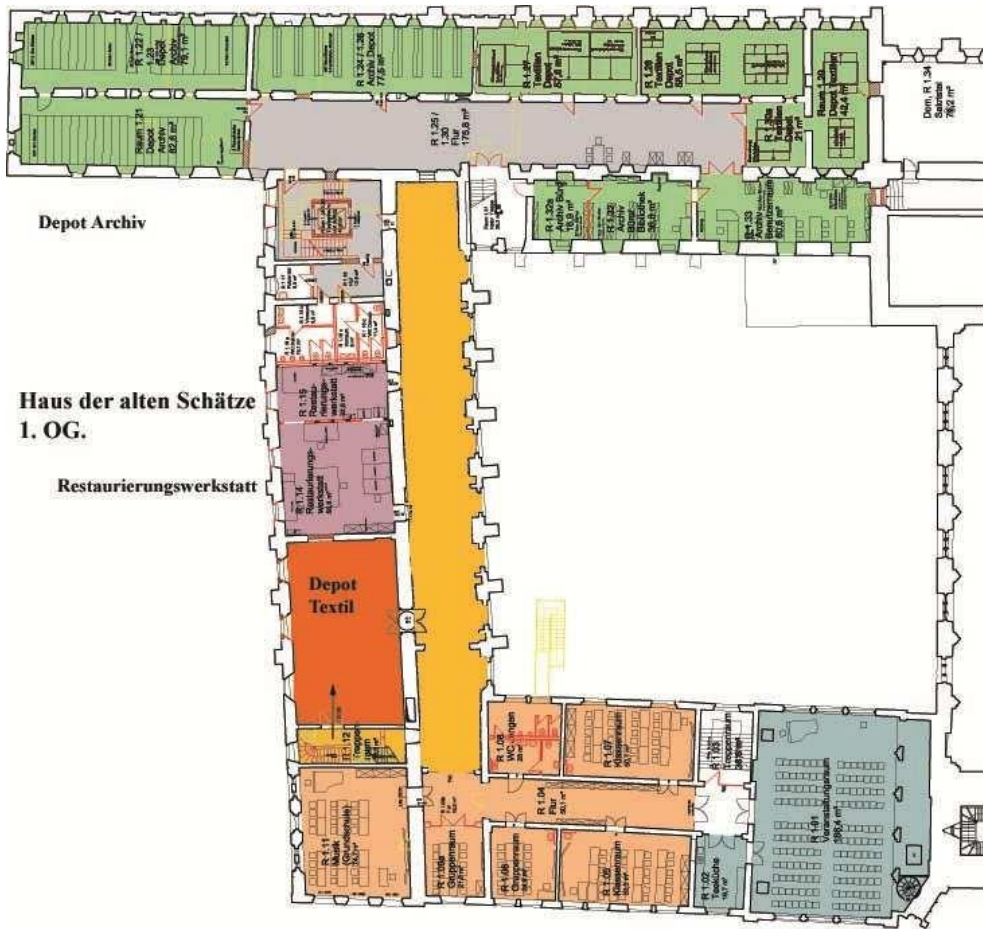

HAUS DER ALTEN SCHÄTZE

Ostklausur und Spiegelburg

Pläne Stand Juli 2017

Grundriss 1

Haus der alten Schätze,
Erdgeschoss.
Rot sind die
Museumsräume
gekennzeichnet.

Grundriss 2

Haus der alten
Schätze,
1. Obergeschoss.
Grün gekennzeichnet
sind die Flächen des
Archivdepots.