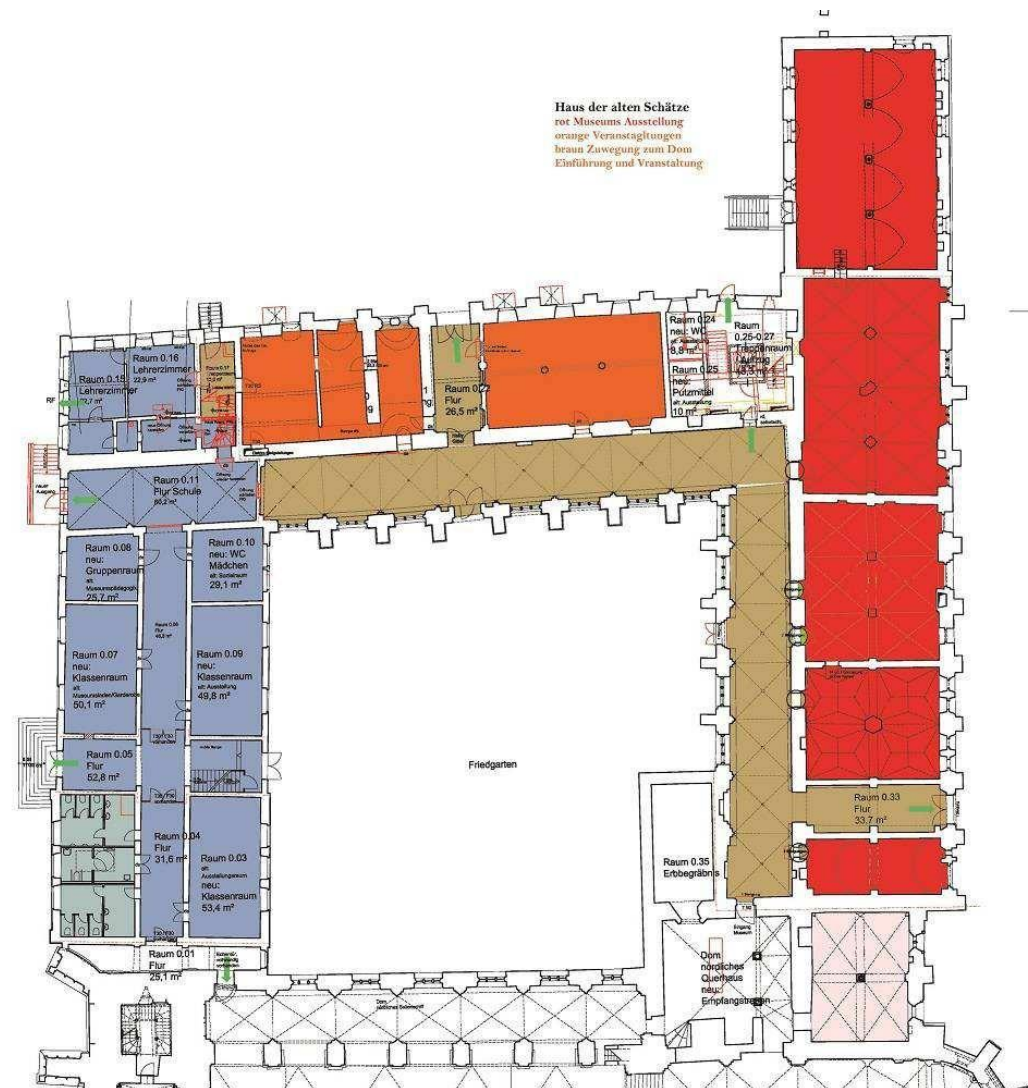

HAUS DER ALTEN SCHÄTZE

Ostklausur und Spiegelburg

Pläne Stand Juli 2017

Grundriss 1

Haus der alten Schätze,
Erdgeschoss.
Rot sind die
Museumsräume
gekennzeichnet.

Grundriss 2

Haus der alten
Schätze,
1. Obergeschoss.
Grün gekennzeichnet
sind die Flächen des
Archivdepots.